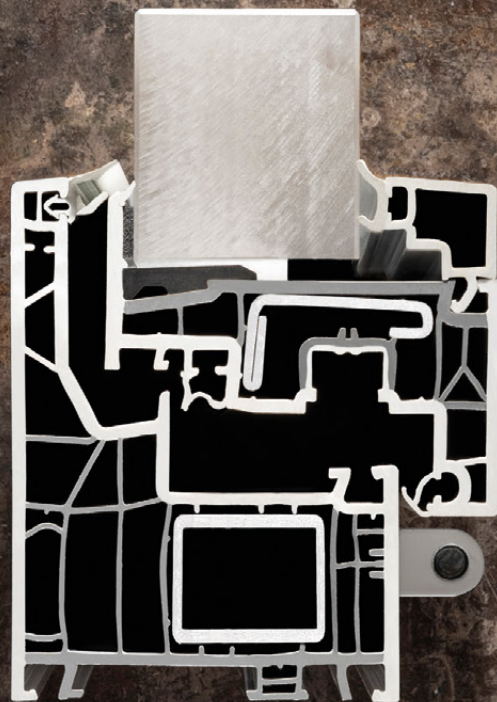

SERRAMENTI

DESIGN e COMPONENTI

Neo View

Più minimalismo, più vetro, meno ingombro

PROFILIA^{SPA}
unlimited ideas

Neo View

Linee essenziali ed eccellenti proprietà termiche. Ante talmente sottili da scomparire del tutto dietro il telaio per un'estetica estremamente raffinata ed elegante. Neo View è la risposta alle necessità più contemporanee di unire al meglio forma e sostanza, per la massima soddisfazione a tutti i livelli.

www.profiliaspa.it

RICHIEDILO

Via Capuozzo - Mirabella Eclano (AV) Italy Tel. +39 0825 449773     

Inquadra il QR Code per avere maggiori informazioni.

energeto[®] neo

PRIMO PIANO

Vetri a prova di fuoco: lo sguardo attraversa la sicurezza

TREND E MERCATO

Medie imprese: c'è un Sud che corre e investe

LINEA DIRETTA

Detrazione serramenti: FINCO ipotizza applicabilità "doppio binario"